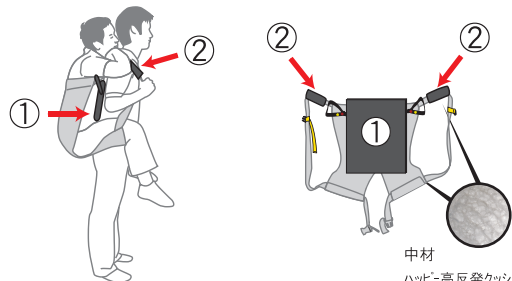

留め具をカチッ!

下部バックル（留め具）を留め、上部ベルトに両手を通し、上部バックル（黄色ベルト留め具）をカチッというまで差し込み留めます。

ステップ
3

ベルトをギュッ!

上下ベルトをしっかりひっぱります。背中に乗せる感じで背負い、立ち上がります。
※降ろす時は、高い位置に座らせると楽です。
（背負う人が立った時の腰位置に近いほど良い）

安全背負い具「おんぶらっく®」は、一人で運べます。身体を包み込んで装着しますので、腿を保持する必要がなく両手が自由に使うことができます。背中から臀部までを一体の布面で背負うので姿勢が安定し、背負う方も背負われる方も楽に移動することができます。

難燃・防水の安全仕様

耐荷重：150kg
商品重量：800g（袋含む）

保管しやすい難燃・防水の収納袋も付いています。

0119 おんぶらっく®

希望小売価格
22,000円（税込）

外部カバー：難燃ポリエステル 内部布：ポリエステル
ベルト：ポリエステル バックル：ポリアセタール

0116 おんぶらっく®
（子ども用）

※対象身長：90～120cm

希望小売価格
22,000円（税込）

長時間の使用での発汗やムレを解消し不快感を軽減します。

0117 ① ソフトクッション

サイズ 40×30×3cm 希望小売価格 5,500円（税込）

0118 ② ショルダークッション

1組 希望小売価格 3,300円（税込）

注意事項：「おんぶらっく®」はあくまで、おんぶ補助具であり力が全く必要ない訳ではありません。
「おんぶらっく®」を使われる際、無理をしないように身体を支える補助具、補助員と一緒にお使いください。