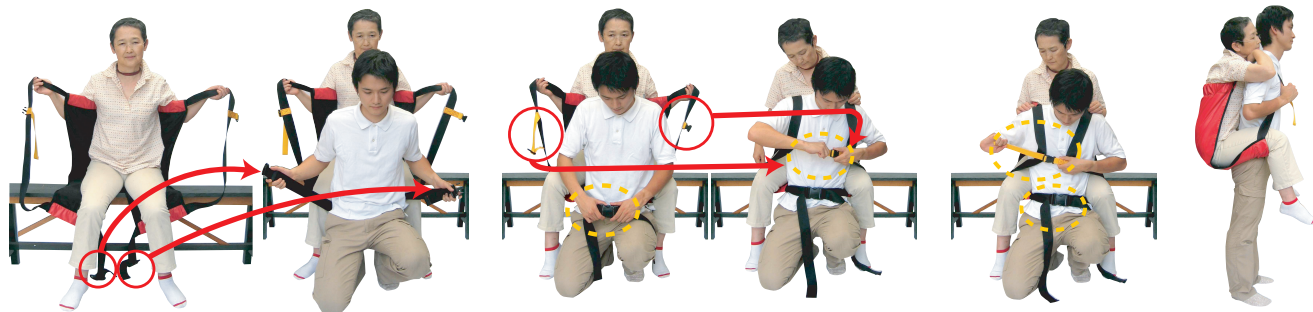

安全背負い具

Happy

おんぶらっく[®]

ひとりで運べる！両手も自由！！

監修：広島県呉市安全対策課
広島国際大学・長町三生名誉教授

緊急時の移動に
バリアの多い環境に

簡単
スピード
装着！

両手が自由
手すりやドアノブ
も持てる

背負うも
背負われるも
楽！！
締めつけなし

面でカバー
身体を安全
に保護

Happy

留め具 2カ所をカチッ、ベルトをギュッと引っぱるだけ!

ステップ
1

広げて準備!

おんぶらっく®を広げて座ります。下部のバックル（留め具）を介助者が両手に持ちます。
※高い位置に座ると立ちあがり楽。
（背負う人が立った時の腰位置に近いほど良い）

ステップ
2

留め具をカチッ!

下部バックル（留め具）を留め、上部ベルトに両手を通し、上部バックル（黄色ベルト留め具）をカチッというまで差し込み留めます。

ステップ
3

ベルトをギュッ!

上下ベルトをしっかりひっぱります。背中に乗せる感じで背負い、立ち上がります。
※降ろす時は、高い位置に座らせると楽です。
（背負う人が立った時の腰位置に近いほど良い）

安全背負い具「おんぶらっく®」は、一人で運べます。身体を包み込んで装着しますので、腿を保持する必要がなく両手が自由に使うことができます。背中から臀部までを一体の布面で背負うので姿勢が安定し、背負う方も背負われる方も楽に移動することができます。

●安全に立ちあがる為に●

腰の高さの台に両手をついて
ゆっくり立ちあがってください。

緊急時の移動に

地震・火災時にエレベーターは使えません。両手が自由な「おんぶらっく®」は、ドアノブも開けられ、手すりも持てますので、安全に避難ができます。

バリアの多い環境に

広島県呉市や尾道市のように車いすが通れない坂道、急な階段しかない住宅の高層階に住む要支援・要介護者の外出の機会を提供できます。

⚠使われています

消防署・病院・指定介護療養型医療施設・老健・リハビリセンター・特養・短期入所施設・通所サービス事業所・ケアハウス・有料老人ホーム・グループホーム・学校・介護タクシー・オフィスビル・店舗・団地・町内自治会・ボランティア